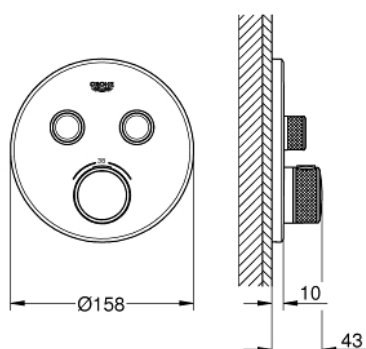

## 29 119 GL0 GROHTHERM SMARTCONTROL UNITATE DE CONTROL CU TERMOSTAT PENTRU INSTALARE ÎNCASTRATĂ CU 2 IEȘIRI

### DESCRIEREA PRODUSULUI

- Colour: cool sunrise
- set pentru instalarea finală a codului
- GROHE Rapido SmartBox (35 600/35 604)
- mască metalică de perete cu GROHE FastFixation (element de etanșeizare mască aparentă și arbore, elemente de fixare ascunse), ajustabilă 6° retroactiv
- finisaj GROHE Long-Life
- GROHE SmartControl - buton pentru comanda ON-OFF,ajustarea debitului prin rotire, de la GROHE Water Saving la volum complet
- simboluri interschimbabile
- GROHE TurboStat cartuş compactcu termoelement din ceară
- GROHE SafeStop - oprire de siguranță la 38°C
- limitare opțională de temperatură la 43°C / 46°C GROHE SafeStop Plus inclusă
- valve unic-sens și filtre impurități încorporate
- utilizarea simultană a mai multor consumatori
- fără set de preinstalare
- performanțe debit: ieșire B = 24 l/min ieșire C = 26 l/min ieșire B+C = 29 l/min