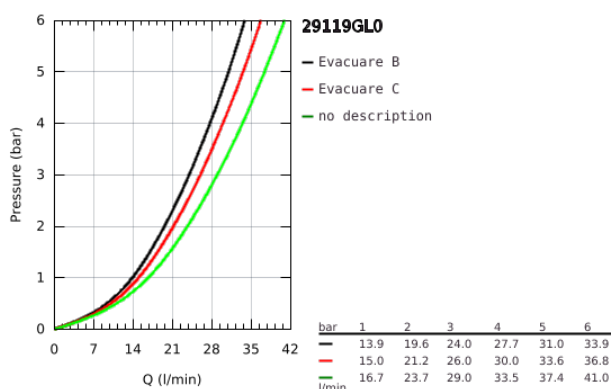

## 29 119 GL0 GROHTHERM SMARTCONTROL UNITATE DE CONTROL CU TERMOSTAT PENTRU INSTALARE ÎNCASTRATĂ CU 2 IEȘIRI

### DESCRIEREA PRODUSULUI

- Colour: cool sunrise
- set pentru instalarea finală a codului
- GROHE Rapido SmartBox (35 600/35 604)
- mască metalică de perete cu GROHE FastFixation (element de etanșeizare mască aparentă și arbore, elemente de fixare ascunse), ajustabilă 6° retroactiv
- finisaj GROHE Long-Life
- GROHE SmartControl - buton pentru comanda ON-OFF,ajustarea debitului prin rotire, de la GROHE Water Saving la volum complet
- simboluri interschimbabile
- GROHE TurboStat cartuş compactcu termoelement din ceară
- GROHE SafeStop - oprire de siguranță la 38°C
- limitare opțională de temperatură la 43°C / 46°C GROHE SafeStop Plus inclusă
- valve unic-sens și filtre impurități încorporate
- utilizarea simultană a mai multor consumatori
- fără set de preinstalare
- performanțe debit: ieșire B = 24 l/min ieșire C = 26 l/min ieșire B+C = 29 l/min